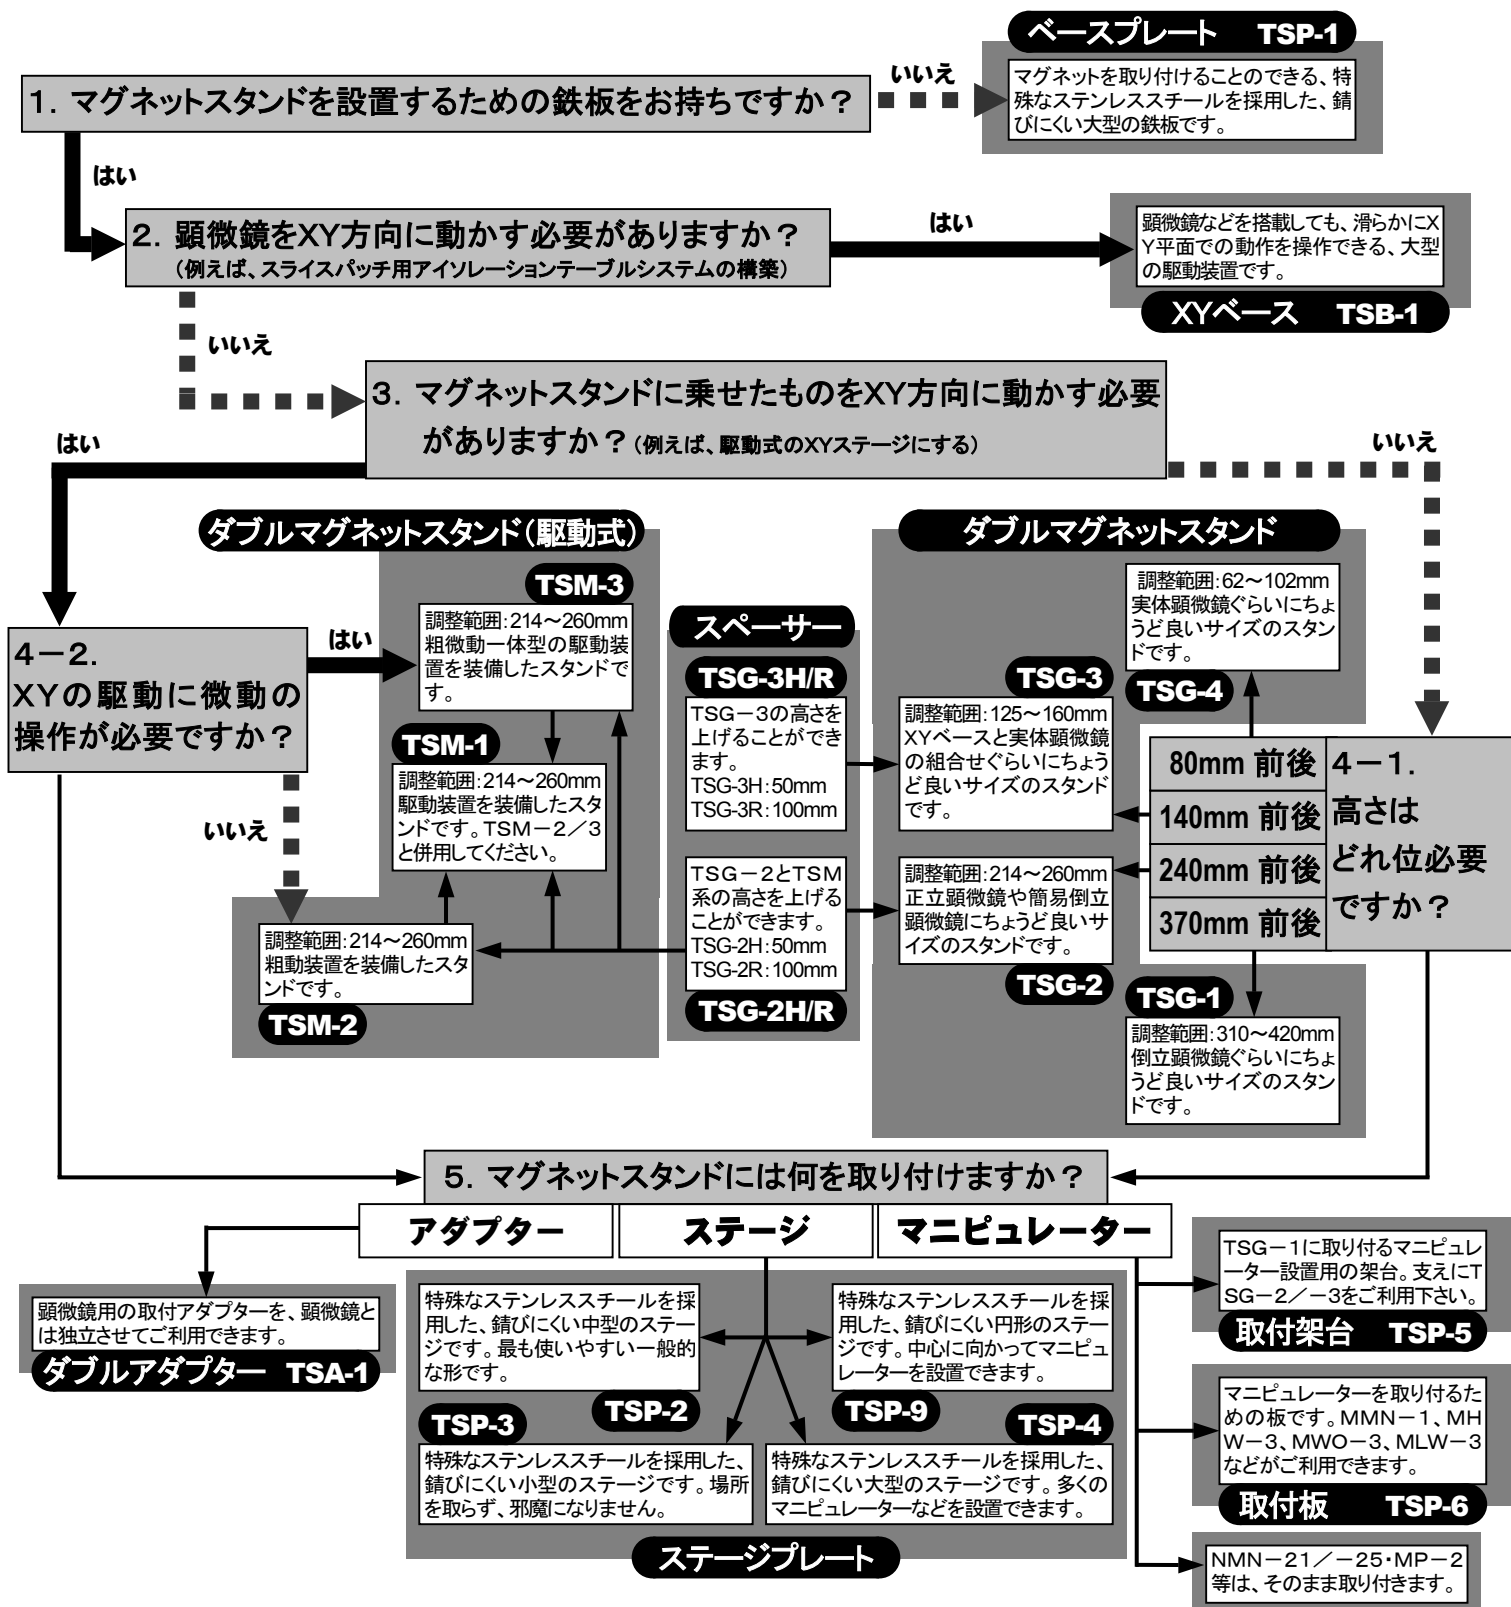

ダブルマグネットシステム 製品選択のポイント

セット例詳細について

- セット例1: ダブルマグネットスタンドに直接マニピュレーターを取り付け、顕微鏡の横に設置することができます。
- セット例2: スライスパッチ用のアイソレーションテーブルシステムを組み上げたセット例です。
- セット例3: マニピュレーターを試料付近にセットしやすいように、ステージを作製したセット例です。
- セット例4: シンプルにスライスパッチ用のシステムを組み上げたセット例です。
- セット例5: どのような顕微鏡に対しても、ステージやマニピュレーターを設置できます。
- セット例6: 顕微鏡を使用しなくとも、ステージやマニピュレーターだけでもシステムを組み上げる事ができます。